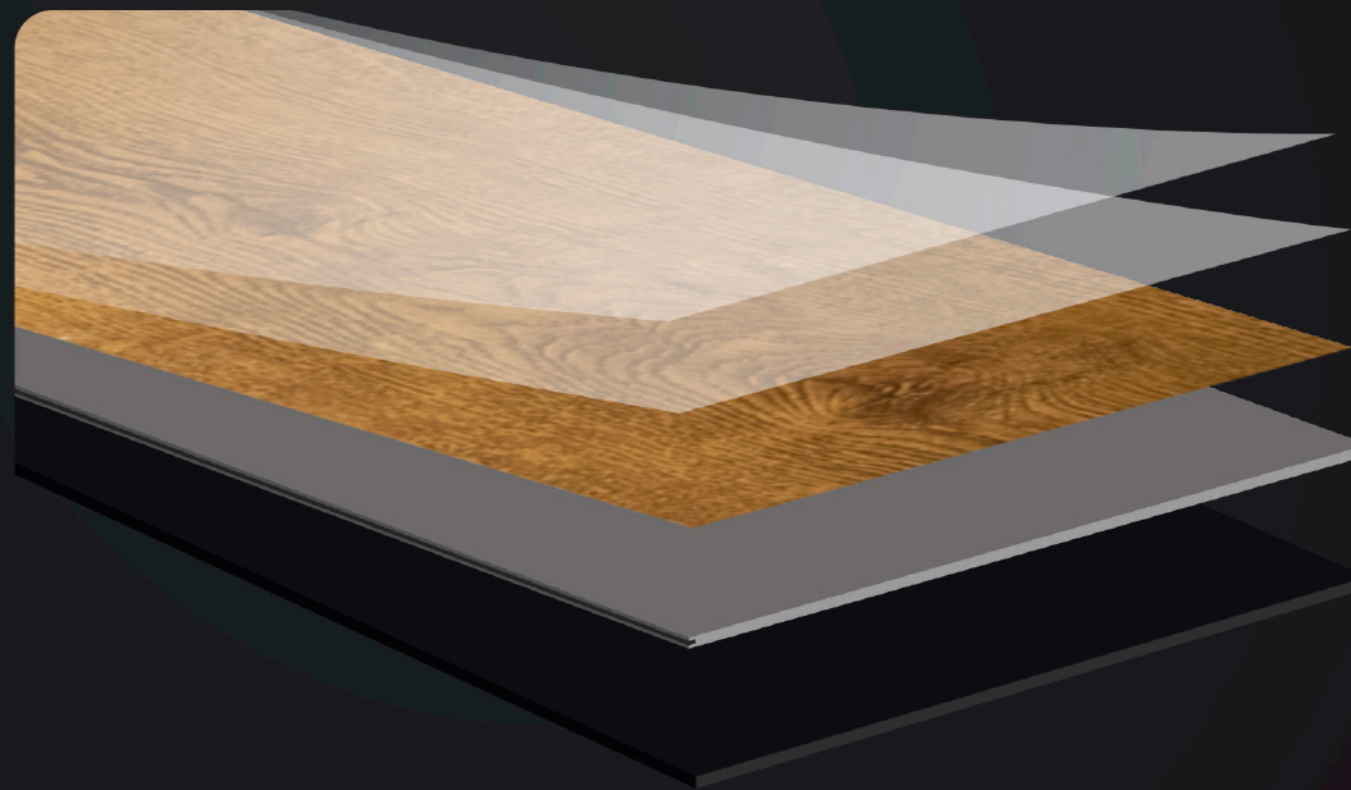

# AQUA S

PISOS DE CALIDAD QUE  
CUBREN TUS AMBIENTES.

Línea de pisos vinílicos con sistema "Click".  
Acabado súper realista, resistentes al agua y  
al alto tránsito.

**GRANDES BENEFICIOS,  
PISOS ÚNICOS.**

## PROPIEDADES

SISTEMA DE ENCASTRE  
FÁCIL INSTALACIÓN

CONFORT ACÚSTICO  
REDUCE EL RUIDO

RESISTENTE AL AGUA  
SUPERIOR A LA MADERA

PISO ALTO TRÁNSITO  
HECHO PARA DURAR

SIMULA LA MADERA  
IMPRESIÓN UHD

## COMPOSICIÓN

- CUBIERTA UV
- CAPA DE USO
- DISEÑO DE ALTA CALIDAD
- PLACA DE SPC
- EVA